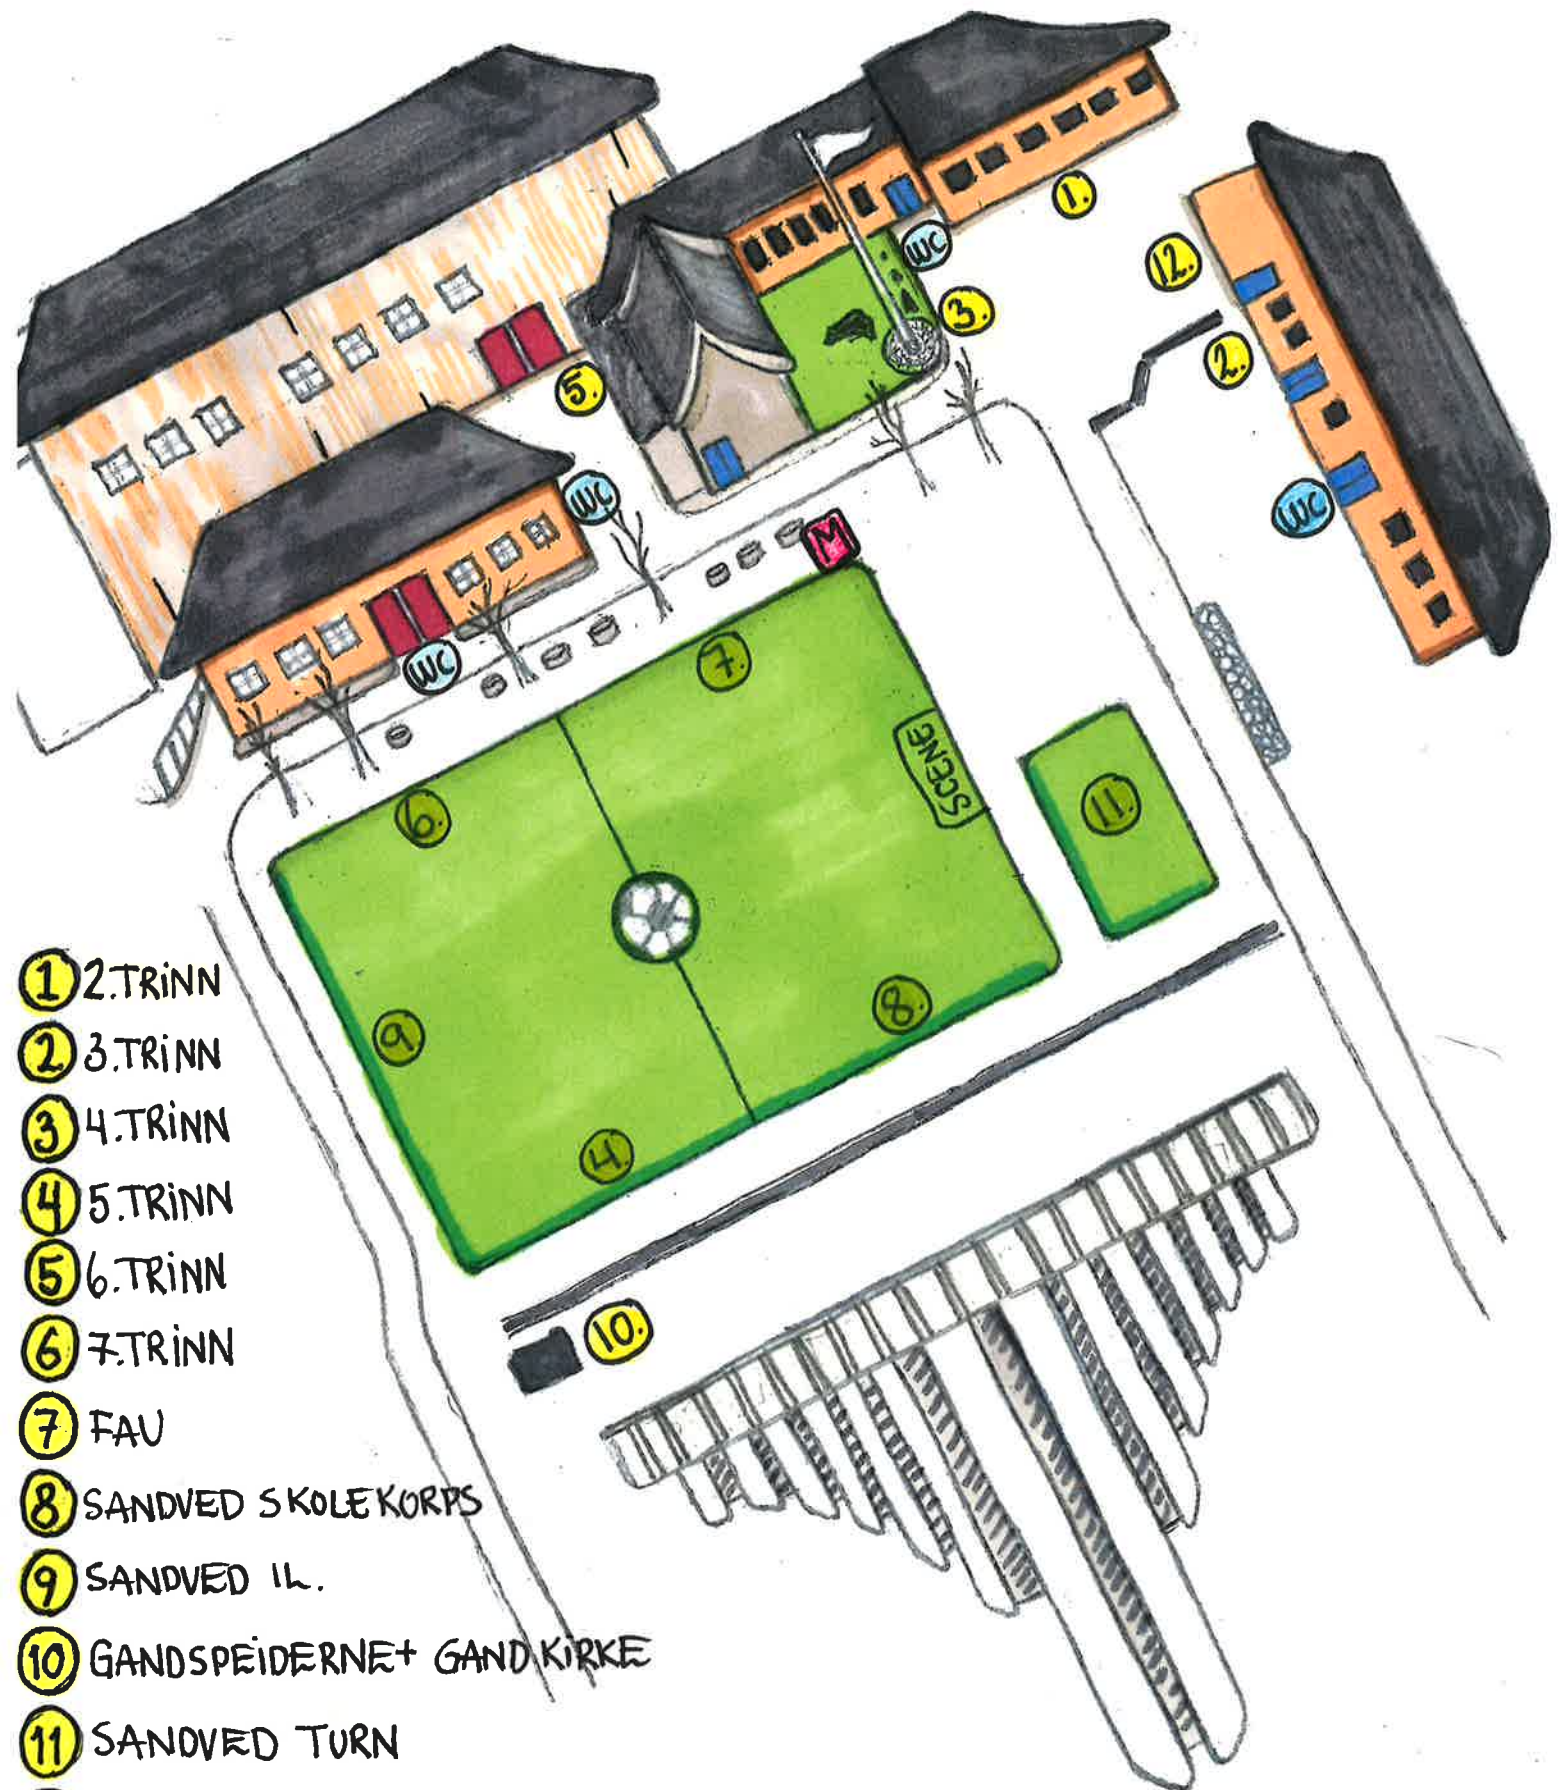

LYSFEST -TORGET 2024

- ① 2.TRINN
- ② 3.TRINN
- ③ 4.TRINN
- ④ 5.TRINN
- ⑤ 6.TRINN
- ⑥ 7.TRINN
- ⑦ FAU
- ⑧ SANDVED SKOLEKORPS
- ⑨ SANDVED IL.
- ⑩ GANDSPEIDERNE+ GANDKIRKE
- ⑪ SANDVED TURN
- ⑫ SFO

M MØTEPlass / INFORMASJON **WC** ♿